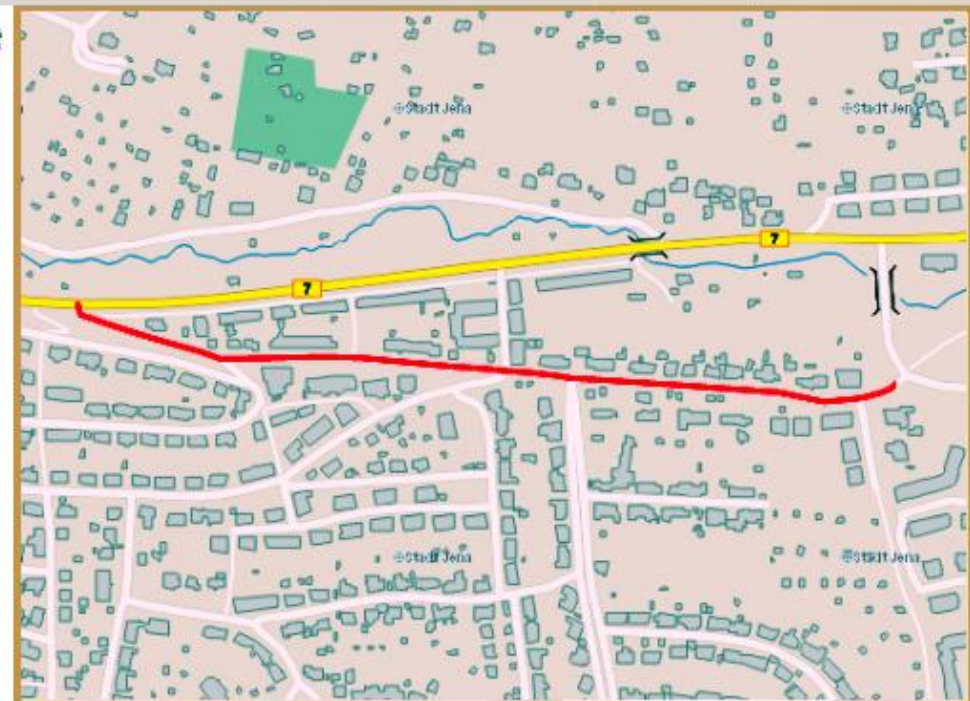

kommunal service jena
EIN UNTERNEHMEN DER STADT JENA

Übersichtsplan

Kartenportal Jena

Löbichauer Straße

Bearbeiter: Herr Sauer